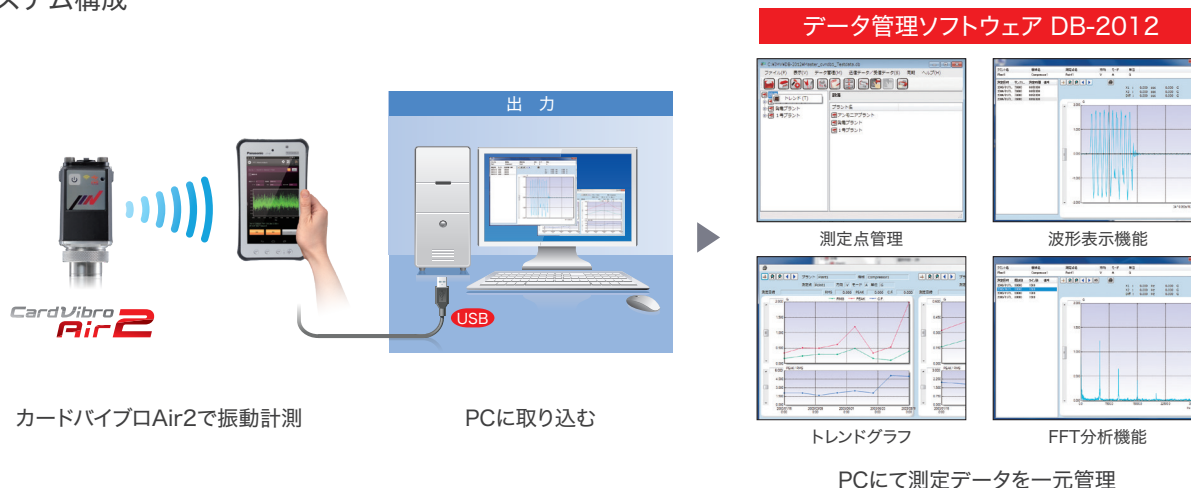

データ管理ソフトウェア DB-2012

▶ 概要

データ管理ソフトウェアは、カードバイプロ Air2 で測定したデータを、パソコンで活用するためのソフトウェアです。データベースに SQLite を採用。データ通信は USB 経路で行うことができ、PC に取り込んだ測定データを一元管理し、トレンドグラフ、波形グラフ等を表示するアプリケーションです。

▶ システム構成

▶ 特長

- タブレット PC から PC にデータ転送・同期が可能
- 測定点管理・トレンドグラフ・波形表示機能・FFT 解析機能
- 測定データのグラフは Excel フォーマットで出力、印刷可能
- FFT データ、波形データを、CSV フォーマットで出力可能
- 言語対応：日本語・英語・韓国語・中国語（簡体字 / 繁体字）