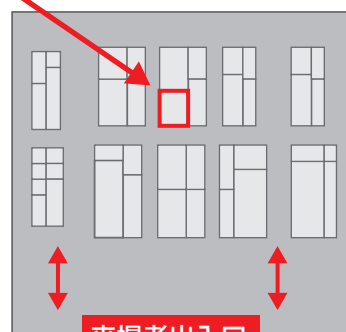

尚、出展品の詳細および会場へのアクセス等は、招待状および当社ホームページをご覧くださいませようようお願い申し上げます。

敬具

展示会情報

自動車技術展
**人とくるまのテクノロジー展
2016 横浜**

AUTOMOTIVE ENGINEERING EXPOSITION 2016 YOKOHAMA

【会期】2016年5月25日(水)～27日(金)
10:00～18:00(最終日のみ17:00)

【会場】パシフィコ横浜 ブース No.141

IMVブース
No.141

東京テストラボ 上野原サイト 高度試験センター

Aシリーズ

本展示会に関するお問い合わせ先

販売企画部 TEL:06-6478-2580

E-mail : hanki-2@imv.co.jp

URL : <http://www.imv.co.jp>